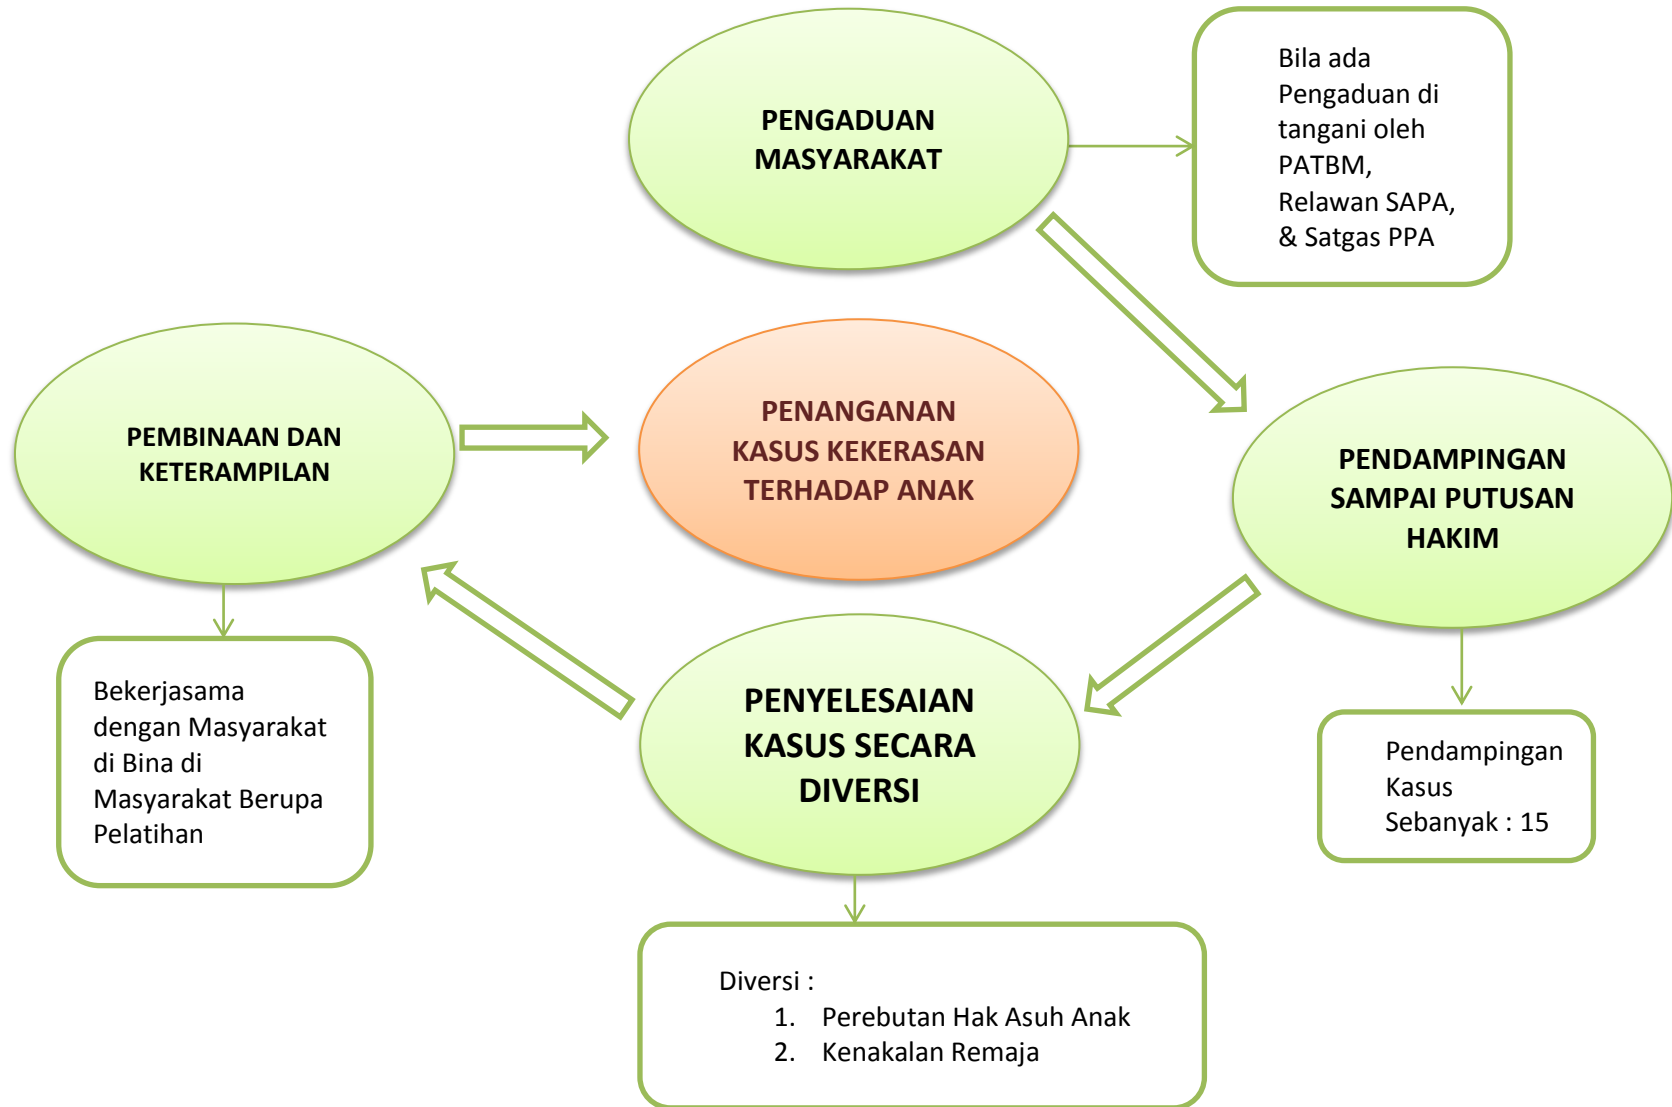

# CROSS CUTTING PROGRAM DINAS PEMBERDAYAAN PEREMPUAN DAN PERLINDUNGAN ANAK KOTA BANDAR LAMPUNG

## IKU : CAPAIAN KOTA LAYAK ANAK

# IKU : PENANGANAN KASUS KEKERASAN TERHADAP ANAK

## IKU : PERAN PEREMPUAN DALAM PEMBANGUNAN