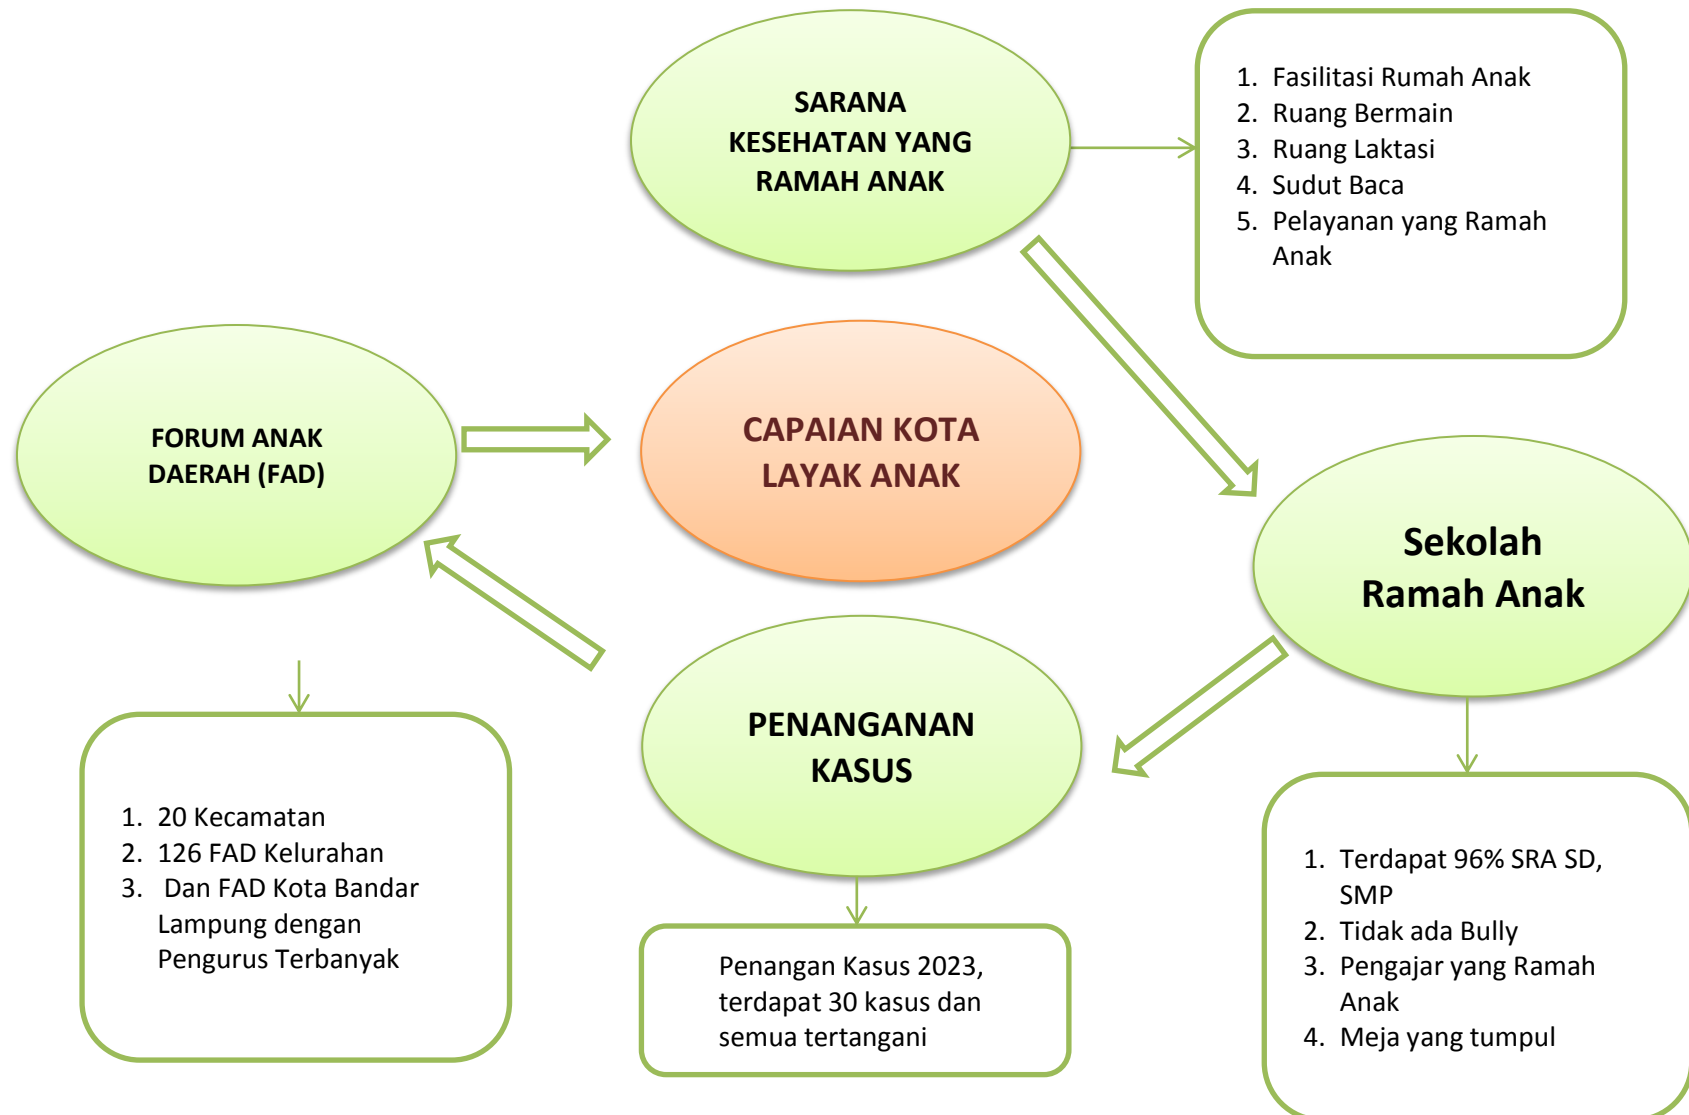

# CROSS CUTTING PROGRAM DINAS PEMBERDAYAAN PEREMPUAN DAN PERLINDUNGAN ANAK KOTA BANDAR LAMPUNG

## IKU : CAPAIAN KOTA LAYAK ANAK

# IKU : PENANGANAN KASUS KEKERASAN TERHADAP ANAK

## IKU : PERAN PEREMPUAN DALAM PEMBANGUNAN