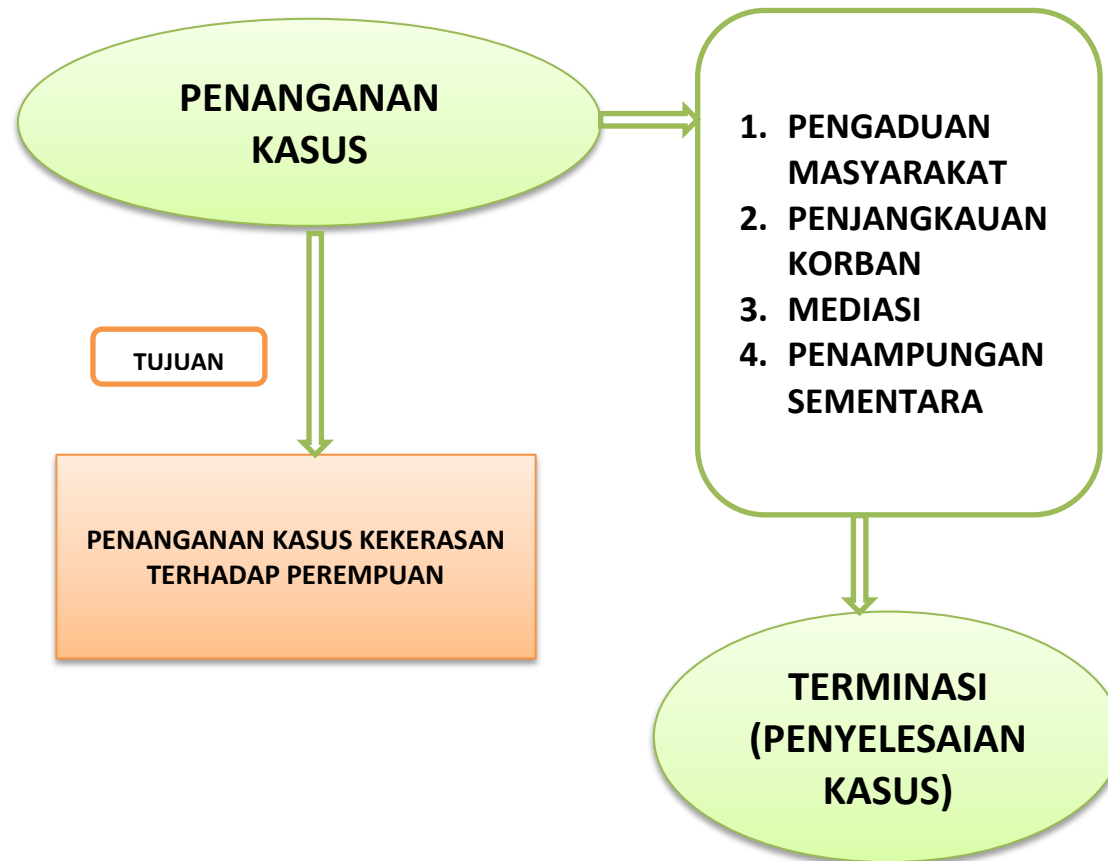

IKU : PENANGANAN KASUS KEKERASAN TERHADAP PEREMPUAN